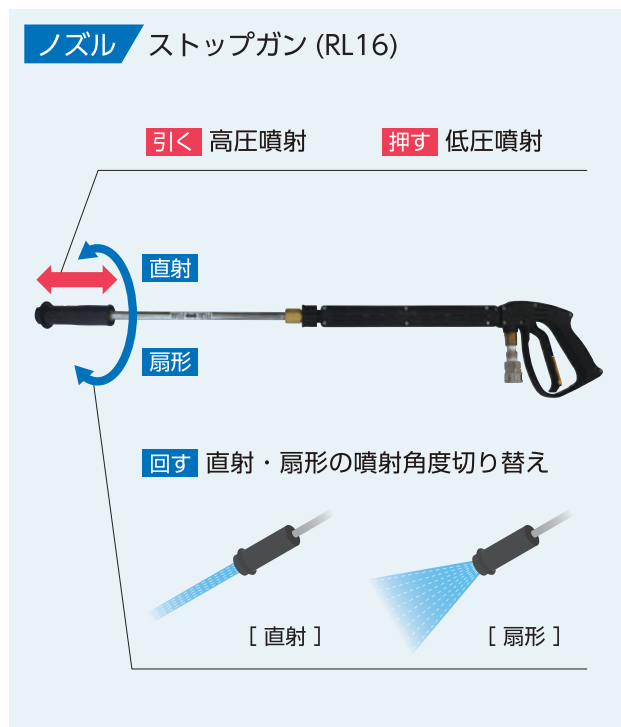

吸水ホース 1/2"×2.5m (ストレーナ付)

扱いやすさと機動性 そして、メンテナンス性で各種洗浄作業に大活躍!!

標準仕様

型 式		HPJ-4120ME
エンジン仕様	形 式	空冷4サイクル OHVガソリンエンジン
	連続定格出力	2.9kW/3600min⁻¹{3.9PS/3600rpm}
	総排気量	0.163ℓ
	始動方式	リコイルスタータ
	使用燃料	自動車用無鉛ガソリン
	タンク容量	3.1ℓ
ポンプ仕様	構 造	三連スーパーフロー式
	圧 力	12MPa{122kgf/cm²}
	吐出し量	10ℓ/min
外 観	移動式開放型	
車 輪	φ178mm×2・固定車	
質 量 { 重 量 }	26kg	
標準付属品仕様	ノズル	ストップガン(RL16)
	ホース	吐水: 3/8"×20m (両端ワンタッチSUS製カプラ付) 吸水: 1/2"×2.5m (ストレーナ付)

標準付属品